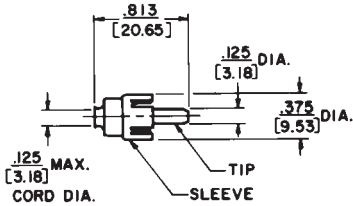

SWITCHCRAFT, INC. 5555 N. Elston Ave.
Chicago, IL 60630 • 773 792-2700 • FAX: 773 792-2129
www.switchcraft.com

PHONO PLUGS

Part Number 3501M

Part Number 3501MC

Part Number 3502

Part Number 3502L

SCALE 1:1

Part Number 3502A