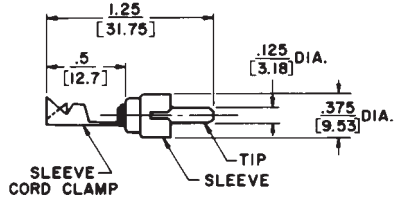

SWITCHCRAFT, INC. 5555 N. Elston Ave.
Chicago, IL 60630 • 773 792-2700 • FAX: 773 792-2129
www.switchcraft.com

PHONO PLUGS

Part Number 3501M

Part Number 3501MC

Part Number 3502

Part Number 3502L

SCALE 1:1

Part Number 3502A