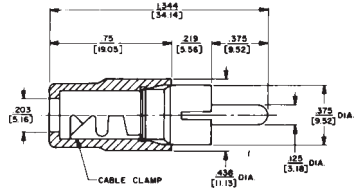

SWITCHCRAFT, INC. 5555 N. Elston Ave.
Chicago, IL 60630 • 773 792-2700 • FAX: 773 792-2129
www.switchcraft.com

PHONO PLUGS

Part Number 3501M

Part Number 3501MC

Part Number 3502

Part Number 3502L

SCALE 1:1

Part Number 3502A