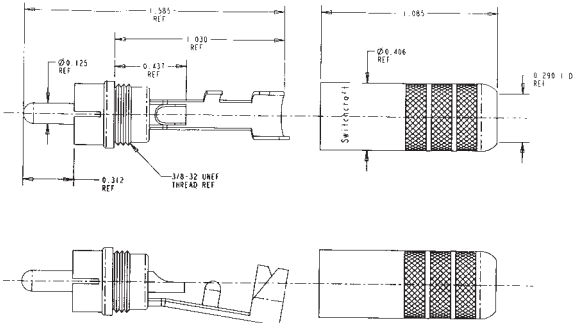

SWITCHCRAFT, INC. 5555 N. Elston Ave.
Chicago, IL 60630 • 773 792-2700 • FAX: 773 792-2129
www.switchcraft.com

PHONO PLUGS

Part Number 3501M

Part Number 3501MC

Part Number 3502

Part Number 3502L

SCALE 1:1

Part Number 3502A