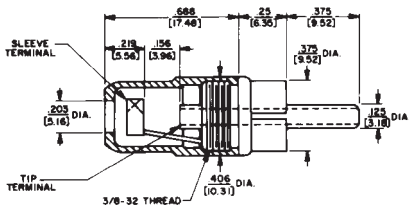

SWITCHCRAFT, INC. 5555 N. Elston Ave.
Chicago, IL 60630 • 773 792-2700 • FAX: 773 792-2129
www.switchcraft.com

PHONO PLUGS

Part Number 3501M

Part Number 3501MC

Part Number 3502

Part Number 3502L

SCALE 1:1

Part Number 3502A